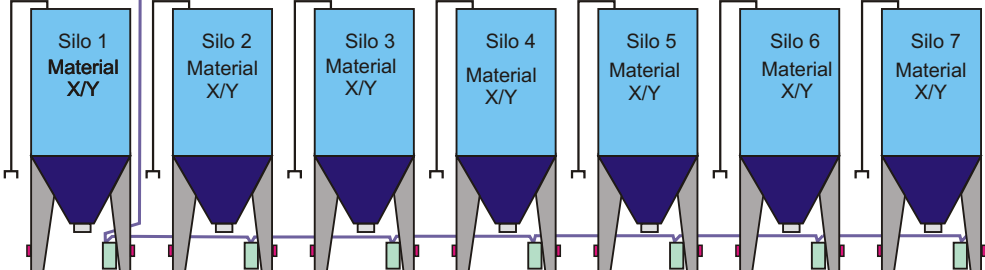

Fernauslesung:

- \*Zentraler Einkauf
- \*Lieferant Rohstoff
- \*Spediteur-Logistik

Fernwirken über:  
Internet Browser; SMS; E-Mail

Werksnetz Verarbeiter X

Feldebene Silomessung

Feldbus RS485 / Modbus / Modbus-TCP

gemischte Sensor-Systeme einsetzbar

I/O-Modul

Wägeindikator DMS

Einbindung bauseitige SPS

Silopilot; Ultraschall; Mikrowelle; Radar

verwogene Silos

unabhängig vom Hersteller

<b>SCHURICH</b> Elektronik	Silofüllstands-Messung		21.03.2007	BH
	Lokal-, Werksintern- und Fernauslesung		Datum	
			Silo Allgem. Zeich.Nr.	1/1