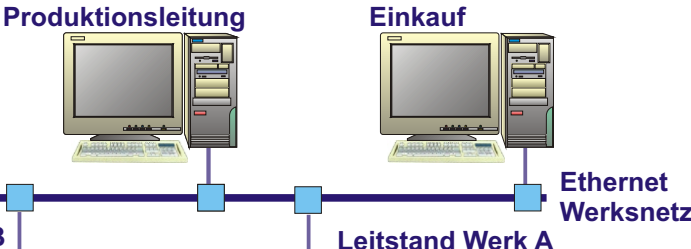

Fernauslesung:

- \*Zentraler Einkauf
- \*Lieferant Rohstoff
- \*Spediteur-Logistik

Fernwirken über:  
Internet Browser; SMS; E-Mail

Werksnetz Verarbeiter X

Feldebene Silomessung

Feldbus RS485 / Modbus / Modbus-TCP

gemischte Sensor-Systeme einsetzbar

I/O-Modul

Wägeindikator DMS

Einbindung bauseitige SPS

Silopilot; Ultraschall; Mikrowelle; Radar

verwogene Silos

unabhängig vom Hersteller

<b>SCHURICH</b> Elektronik	Silofüllstands-Messung		21.03.2007	BH
	Lokal-, Werksintern- und Fernauslesung		Datum	
			Silo Allgem. Zeich.Nr.	1/1