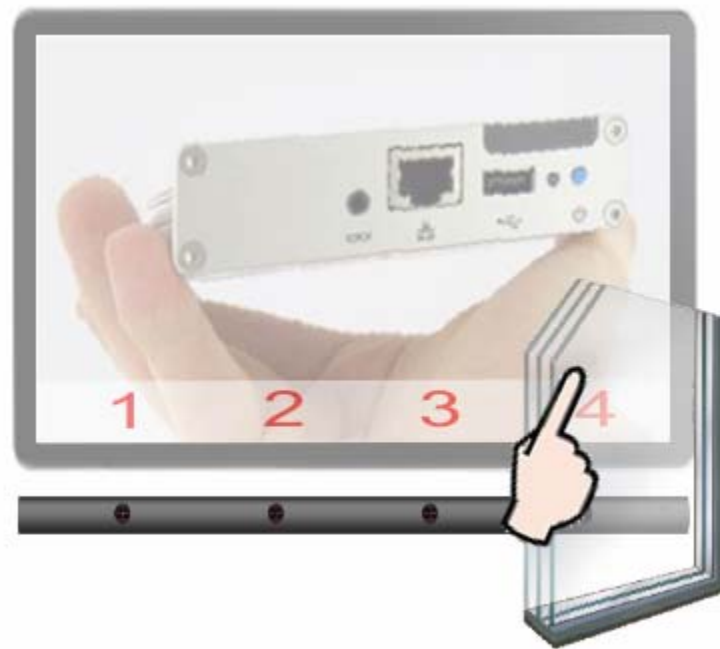

Schaufenster24 - die interaktive Werbepattform

All-In-One Lösung im Design-Gehäuse
einstecken – fertig!

Das **Schaufenster24** wird durch das Schaufenster hindurch von außen bedient und ist eine Werbepattform für die multimediale Präsentation von Warenangeboten und Informationen aller Art. Durch die integrierten Sensoren ermöglicht es eine einfache Bedienung durch eine Glasscheibe (auch Wärmeschutzverglasung) hindurch. Dadurch ist das Gerät vor Vandalismus und Verschmutzung geschützt. Es bietet unabhängig von Öffnungszeiten und Verkaufspersonal dem Interessenten die tagesaktuellen Informationen, Sonderangebot und Beschreibungen zum Waren- und Dienstleistungsangebot des Anbieters.

Die **All-In-One Lösung** enthält einen **Hyper Media Player HMP100** sowie ein **32“-Display** und **3 Durchglassensoren** in einem **Design-Gehäuse**. Eine Lizenz für die **Hyper Media Director** Softwarelösung ist enthalten. Für den Betrieb wird nur eine 230 V_{AC} Versorgung benötigt. Es fallen keine Montage- und Justierarbeiten vor Ort an. Die Inhalte werden entweder online über ein LAN oder offline über USB-Stick geladen. Bei Bedarf kann die Zugriffsstatistik ausgewertet werden. So erfahren Sie mehr darüber, wann und wo welche Informationen wie oft abgerufen wurden.

Schaufenster24 - die interaktive Werbepattform

Glas-Touch Sensorleiste

Die USB-Sensorik als Bedieneinheit für Ihre Mediaplayer-Lösung.
Sie haben bereits eine Mediaplayerlösung für den Innenbereich - mit unserer Sensorik kann sie durchs Schaufenster bedient werden und ist somit auch für den Außenbereich vandalensicher einsetzbar!

Die Glas-Touch Sensorleiste mit 4 Durchglassensoren eignet sich für die interaktive Bedienung von Digital Signage Anwendungen von außen durch ein Schaufenster hindurch. Der Anschluss an den Hyper Media Player HMP100 oder an einen PC (Windows® / Linux®) erfolgt über USB 1.0.